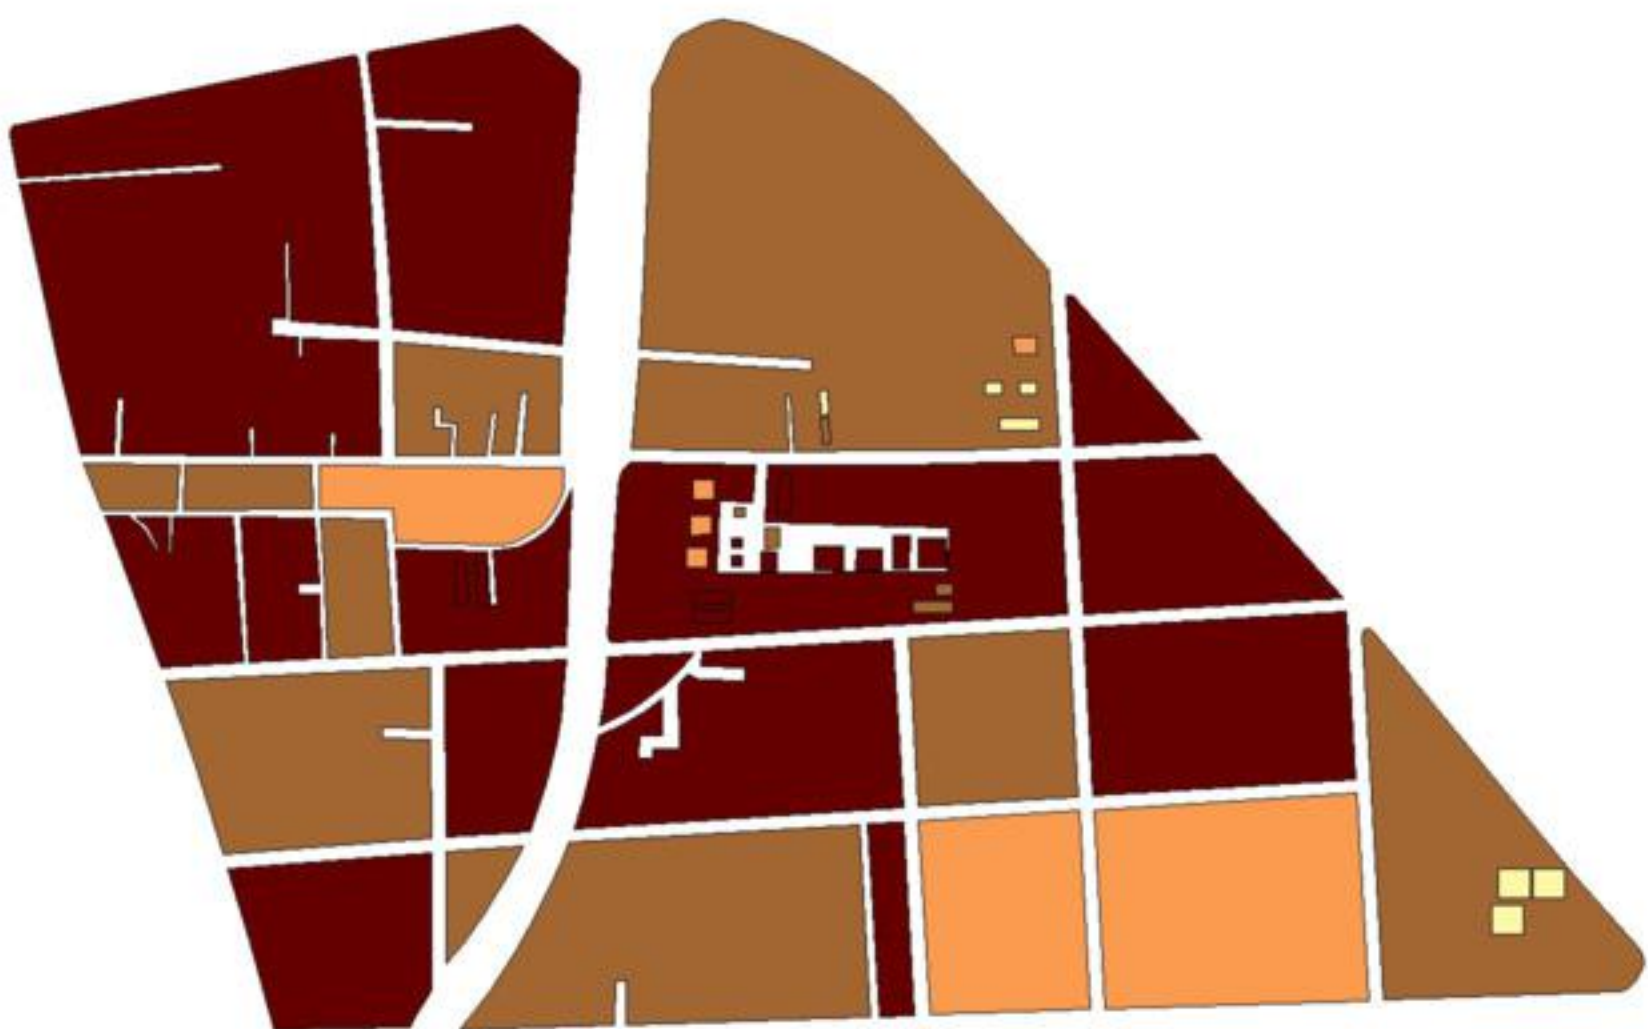

**EVALUA DF**  
Consejo de Evaluación del  
Desarrollo Social del  
Distrito Federal

## ÍNDICE DE DESARROLLO SOCIAL

Delegación: Iztacalco  
Colonia: Santa Anita  
Grado de desarrollo: Bajo

### Grado de Desarrollo Social

-  Muy bajo
-  Bajo
-  Medio
-  Alto
-  Sin dato

0.05 0 0.05 0.1 Kilómetros

Fuente: Elaboración propia con datos de Seduvi e INEGI